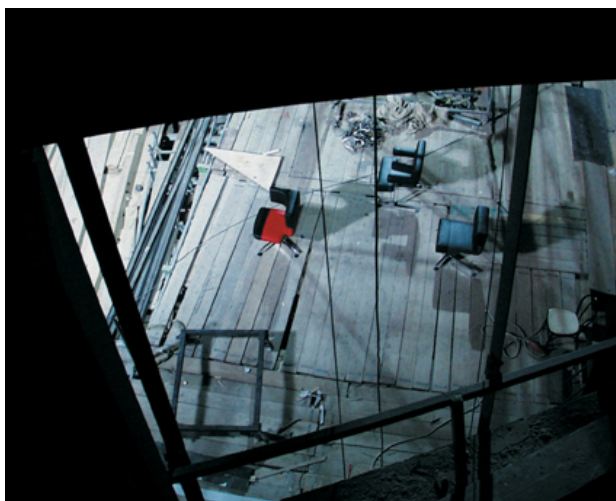

Nouveau théâtre Luxor, Rotterdam Architectes: Bolles + Wilson, Münster

New Luxor Theatre
Posthumalaan 1
Rotterdam
Pays-Bas

Année de réalisation:
2001
Mobilier:
corner

Photos : © Peter Wilson (en haut), Christian Richters (en bas), conception: Peter Wilson

Peter Wilson a conçu le fauteuil de détente **corner** dans le cadre de la planification du théâtre Luxor à Rotterdam. Dans les différents foyers du théâtre, les visiteurs peuvent s'y asseoir avec la même présence qu'un acteur sur la scène.
Pour ce siège sculptural disponible en plusieurs versions, Peter Wilson s'est inspiré de l'œuvre du sculpteur basque Eduardo Chillida.