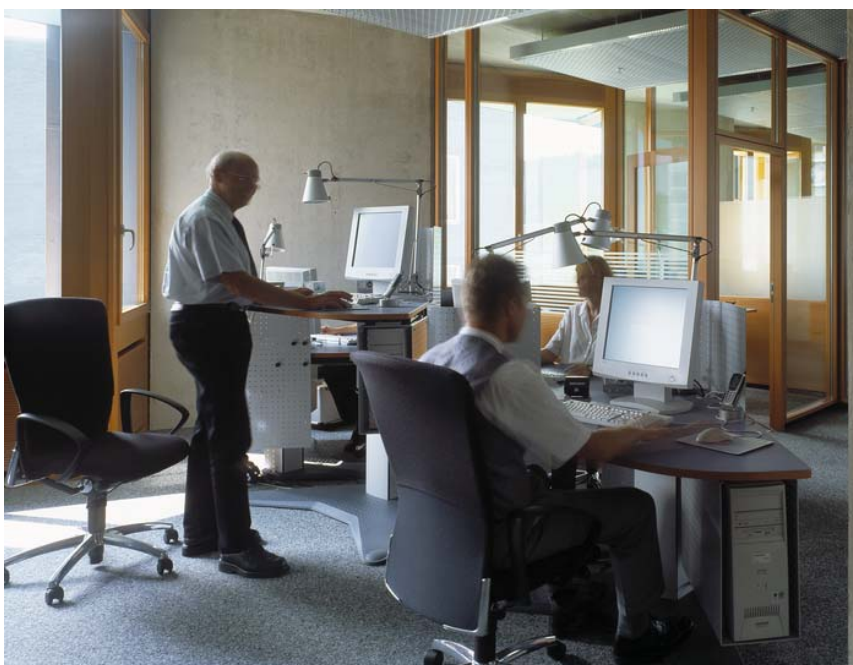

B. Braun Melsungen

Architectes: Wilford Schupp Architekten

B. Braun Melsungen AG
Headquarter
Carl-Braun-Str. 1
Melsungen
Allemagne

Année de réalisation:
2001
Mobilier:
new york

Le siège
tournant
new york
en action
Photos: ©
Roland
Halbe

Le fabricant d'appareils médicaux B. Braun ne se contente pas d'innover au niveau des produits et des services. Pour ses employés, il a également aménagé des postes de travail qui répondent aux exigences les plus actuelles en matière d'ergonomie. Grâce à des hiérarchies plates et des structures de bureau flexibles et accueillantes, le travail moderne est possible sous toutes ses formes.